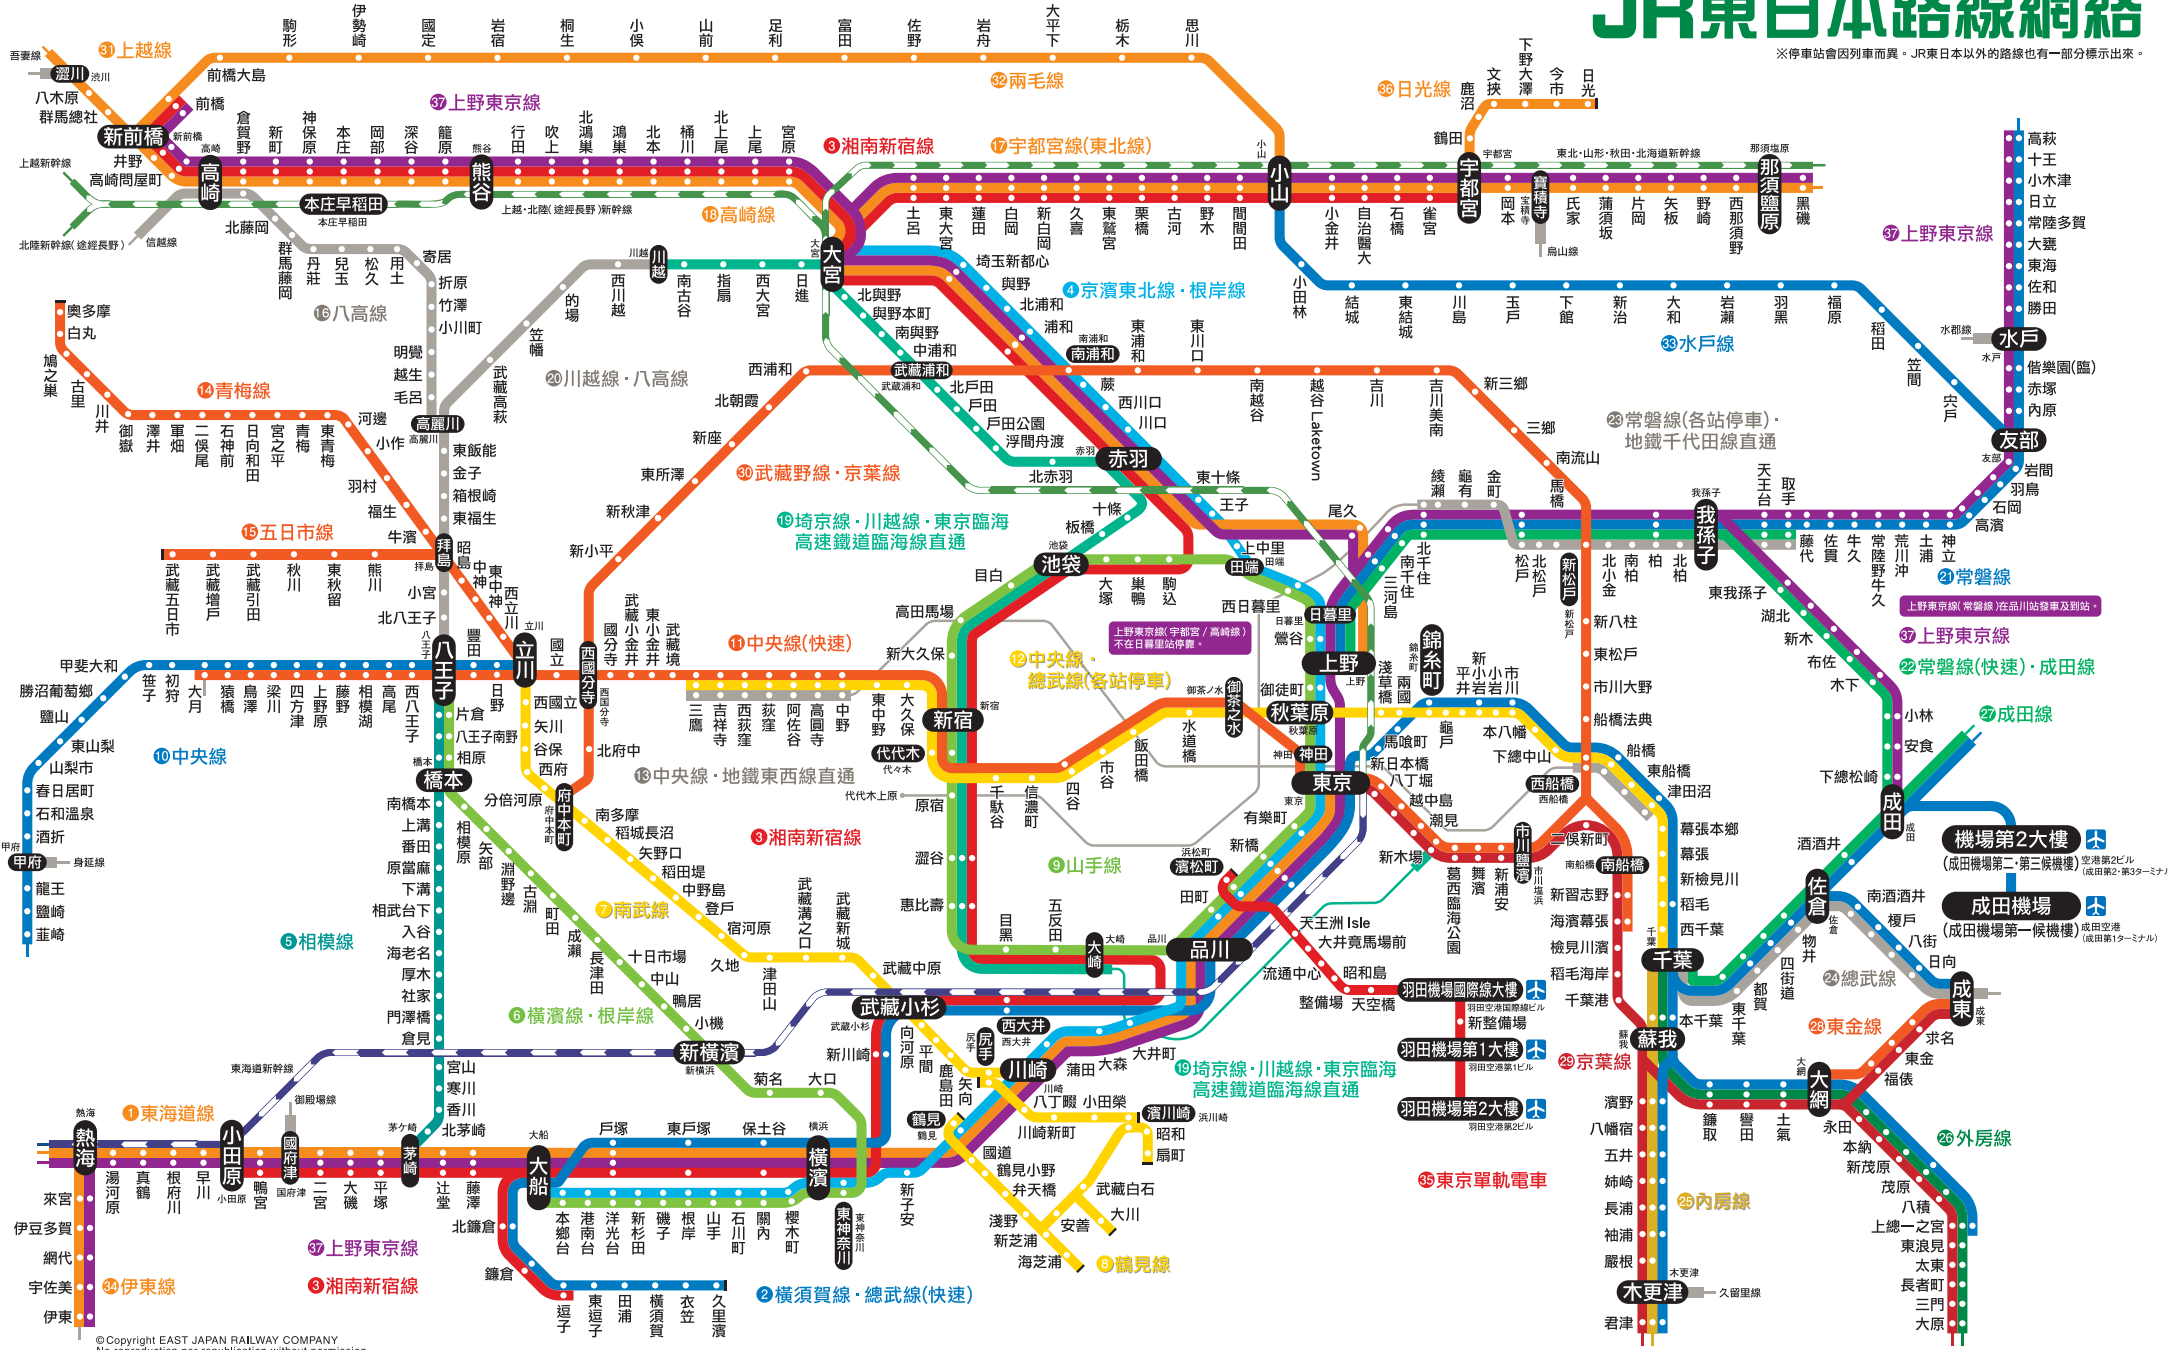

JR東日本路線網絡

※停車站會因列車而異。JR東日本以外的路線也有一部分標示出來。

1 東海道線	6 橫濱線・根岸線	11 中央線(快速)	16 八高線	21 常磐線	26 外房線	31 上越線	36 日光線
2 橫須賀線・總武線(快速)	7 南武線	12 中央線・總武線(各站停車)	17 宇都宮線(東北線)	22 常磐線(快速)・成田線	27 成田線	32 兩毛線	37 上野東京線
3 湘南新宿線	8 鶴見線	13 中央線・地鐵東西線直通	18 高崎線	23 常磐線(各站停車)・地鐵千代田線直通	28 東金線	33 水戸線	
4 京濱東北線・根岸線	9 山手線	14 青梅線	19 埼京線・川越線・東京臨海高速鐵道臨海線直通	24 總武線	29 京葉線	34 伊東線	
5 相模線	10 中央線	15 五日市線	20 川越線・八高線	25 內房線	30 武藏野線・京葉線	35 東京單軌電車