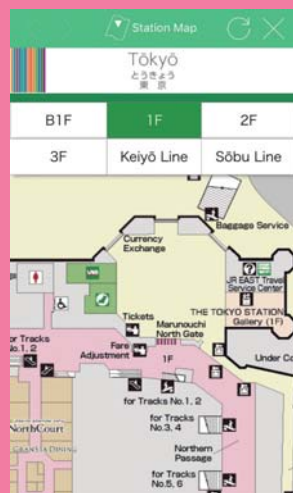

JR東日本路線網絡

※停車站會因列車而異。JR東日本以外的路線也有一部分標示出來。

© Copyright EAST JAPAN RAILWAY COMPANY
No reproduction nor republication without permission

- | | | | | | | | |
|----------------|-----------|------------------|--------------------------|-----------------------|-------------|-----------|----------|
| 1 東海道線 | 6 橫濱線・根岸線 | 11 中央線(快速) | 16 八高線 | 21 常磐線 | 26 外房線 | 31 上越線 | 36 日光線 |
| 2 橫須賀線・總武線(快速) | 7 南武線 | 12 中央線・總武線(各站停車) | 17 宇都宮線(東北線) | 22 常磐線(快速)・成田線 | 27 成田線 | 32 兩毛線 | 37 上野東京線 |
| 3 湘南新宿線 | 8 鶴見線 | 13 中央線・地鐵東西線直通 | 18 高崎線 | 23 常磐線(各站停車)・地鐵千代田線直通 | 28 東金線 | 33 水戸線 | |
| 4 京濱東北線・根岸線 | 9 山手線 | 14 青梅線 | 19 埼京線・川越線・東京臨海高速鐵道臨海線直通 | 24 總武線 | 29 京葉線 | 34 伊東線 | |
| 5 相模線 | 10 中央線 | 15 五日市線 | 20 川越線・八高線 | 25 內房線 | 30 武藏野線・京葉線 | 35 東京單軌電車 | |

在東日本地區乘鐵路旅行最方便的App!

JR-EAST Train Info

使用「JR-EAST Train Info」App，
讓您輕鬆取得搭乘JR東日本列車或使用車站設施時需要的資訊！

※僅英文版。部分功能可離線使用。

1 JR東日本 主要車站資訊

提供JR東日本約150個
主要車站資訊

2 運行狀況服務

提供列車運行狀況資訊，
點選區域即會顯示詳細內容。

3 路線嚮導

只要輸入出發站和到達站，
就會顯示票價和所需時間。

4 車站平面圖

提供車站平面圖資訊。
有標示 的場所附近可使用
「JR EAST FREE Wi-Fi」。

5 山手線列車網路

山手線是停靠東京、新宿、澀谷、
秋葉原及其他主要車站的環狀路線，
這裡提供山手線列車即時位置及乘
車狀況資訊。

立刻下載 JR-EAST Train Info!

iPhone使用者