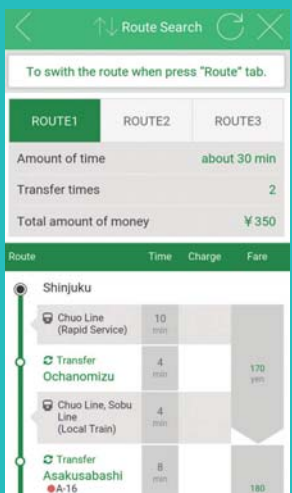

在東日本地區乘鐵路旅行最方便的App!

JR-EAST Train Info

使用「JR-EAST Train Info」App，
讓您輕鬆取得搭乘JR東日本列車或使用車站設施時需要的資訊！

※僅英文版。部分功能可離線使用。

1 JR東日本 主要車站資訊

提供JR東日本約150個
主要車站資訊

2 運行狀況服務

提供列車運行狀況資訊，
點選區域即會顯示詳細內容。

3 路線嚮導

只要輸入出發站和到達站，
就會顯示票價和所需時間。

4 車站平面圖

提供車站平面圖資訊。
有標示 的場所附近可使用
「JR EAST FREE Wi-Fi」。

5 山手線列車網路

山手線是停靠東京、新宿、澀谷、
秋葉原及其他主要車站的環狀路線，
這裡提供山手線列車即時位置及乘
車狀況資訊。

立刻下載 JR-EAST Train Info!

iPhone使用者