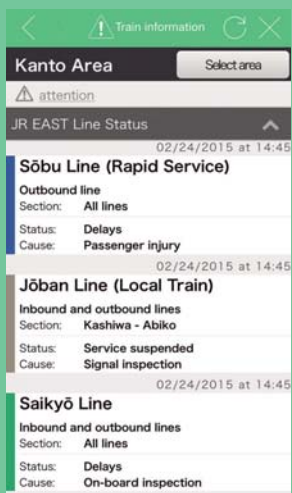

JR東日本路線網絡

※停車站會因列車而異。JR東日本以外的路線也有一部分標示出來。

© Copyright EAST JAPAN RAILWAY COMPANY
No reproduction nor republication without permission

- | | | | | | | | |
|----------------|-----------|------------------|--------------------------|-----------------------|-------------|-----------|----------|
| 1 東海道線 | 6 橫濱線・根岸線 | 11 中央線(快速) | 16 八高線 | 21 常磐線 | 26 外房線 | 31 上越線 | 36 日光線 |
| 2 橫須賀線・總武線(快速) | 7 南武線 | 12 中央線・總武線(各站停車) | 17 宇都宮線(東北線) | 22 常磐線(快速)・成田線 | 27 成田線 | 32 兩毛線 | 37 上野東京線 |
| 3 湘南新宿線 | 8 鶴見線 | 13 中央線・地鐵東西線直通 | 18 高崎線 | 23 常磐線(各站停車)・地鐵千代田線直通 | 28 東金線 | 33 水戸線 | |
| 4 京濱東北線・根岸線 | 9 山手線 | 14 青梅線 | 19 埼京線・川越線・東京臨海高速鐵道臨海線直通 | 24 總武線 | 29 京葉線 | 34 伊東線 | |
| 5 相模線 | 10 中央線 | 15 五日市線 | 20 川越線・八高線 | 25 內房線 | 30 武藏野線・京葉線 | 35 東京單軌電車 | |

在東日本地區乘鐵路旅行最方便的App!

JR-EAST Train Info

使用「JR-EAST Train Info」App，
讓您輕鬆取得搭乘JR東日本列車或使用車站設施時需要的資訊！

※僅英文版。部分功能可離線使用。

1 JR東日本 主要車站資訊

提供JR東日本約150個
主要車站資訊

2 運行狀況服務

提供列車運行狀況資訊，
點選區域即會顯示詳細內容。

3 路線嚮導

只要輸入出發站和到達站，
就會顯示票價和所需時間。

4 車站平面圖

提供車站平面圖資訊。
有標示 的場所附近可使用
「JR EAST FREE Wi-Fi」。

5 山手線列車網路

山手線是停靠東京、新宿、澀谷、
秋葉原及其他主要車站的環狀路線，
這裡提供山手線列車即時位置及乘
車狀況資訊。

立刻下載 JR-EAST Train Info!

iPhone使用者